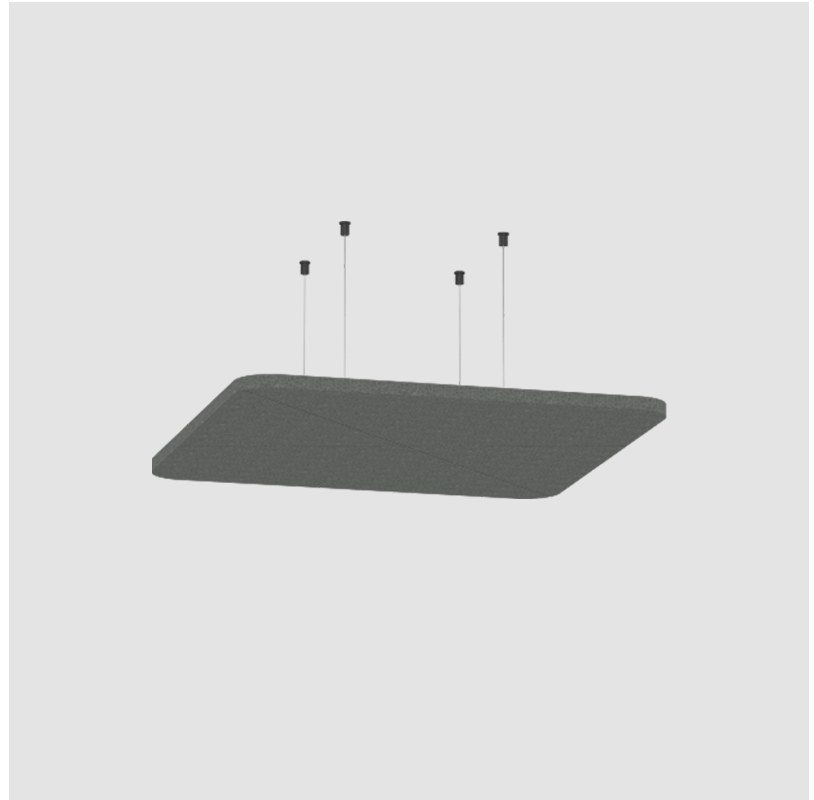

PROJECT	
TYPE	
SPECIFIER	
QUANTITY	
DATE	

QUANTUM ACOUSTIC PANEL SUSPENSION

A300706-

base number	Finishes (Diamond)	Finish Options	Cable Length

1. To build a product code in our configurator select the specify button on the base model # product page
2. To build a manual product code on this datasheet choose from the options listed below in blue font and add the suffix to the base model #

GENERAL

Series: Quantum Acoustic Panel
Brand: Prolicht
Division: Architectural
Mounting Type: Suspension
Mounting Location: Ceiling
Subcategory: Acoustic

PHYSICAL

Shape: Round
Length (mm): 500
Length (in): 19 11/16
Width (mm): 500
Width (in): 19 11/16
Height (mm): 24
Height (in): 15/16

Fixture Finish: [ANC](#) / [ASH](#) / [BNA](#) / [BTC](#) / [BZE](#) / [CEL](#) / [EGG](#) / [EVG](#) / [FOG](#) / [FOS](#) / [FST](#) / [FUA](#) / [IRI](#) / [IRO](#) / [KHA](#) / [LIC](#) / [LIM](#) / [MER](#) / [MSN](#) / [MUS](#) / [ONX](#) / [PEA](#) / [PLU](#) / [POL](#) / [PPY](#) / [RAY](#) / [ROY](#) / [RST](#) / [STE](#) / [SWD](#) / [TAN](#) / [TAU](#)

Holder Finish: [SSR](#) / [BKV](#) / [CWI](#) / [CRY](#) / [HAB](#) / [LAG](#) / [UFT](#) / [ITA](#) / [RUA](#) / [RUR](#) / [MIC](#) / [FTG](#) / [MYG](#) / [TWT](#) / [LOD](#) / [PUS](#) / [FRO](#) / [FUP](#) / [KIA](#) / [POP](#) / [BLS](#) / [SPG](#) / [MEY](#) / [GOH](#) / [GUM](#) / [CHC](#) / [COM](#) / [ABZ](#) / [JAG](#)

Fixture Material: Aluminum
[Cable Details: 2000mm / 6000mm Transparent Cable](#)

ELECTRICAL

LED

OPTICAL

RATINGS AND CERTIFICATIONS

Certified By: CSA Certified to UL and CSA Standards
IP rating: IP20